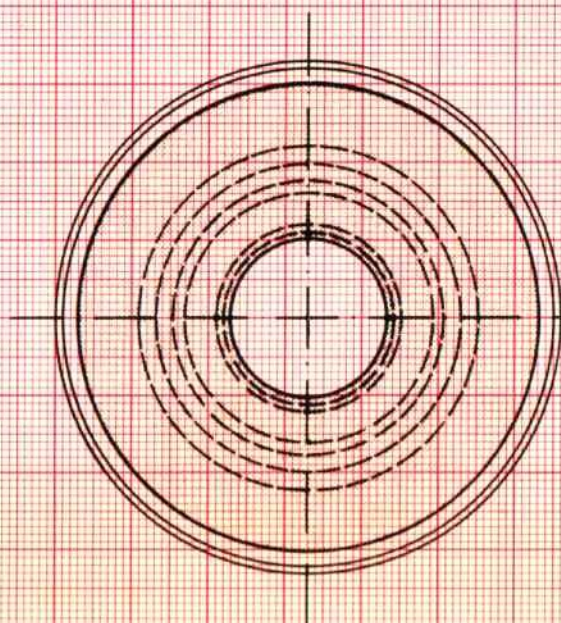

Kerzenleuchter
Nußbaumwurzel, poliert
Ø 66 mm
Höhe 119 mm

M = 1:1